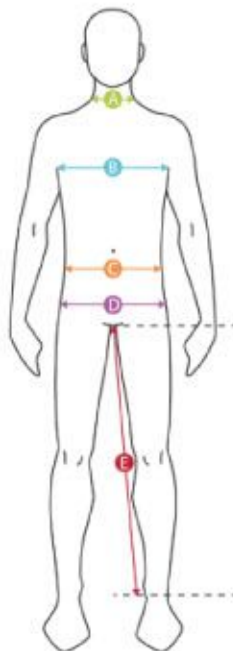

PRENDRE SES MESURES

- A** TOUR DE COU: Pris à la base du cou.
Cette mesure correspond à la taille à commander pour une chemise homme.
- B** TOUR DE POITRINE: Mesuré à l'endroit le plus fort, en maintenant le mètre bien horizontal.
- C** TOUR DE CEINTURE: Mesuré sous le nombril, en maintenant le mètre bien horizontal.
- D** TOUR DE BASSIN: Mesuré à l'endroit le plus fort des hanches, en maintenant le mètre bien horizontal.
- E** LONGUEUR ENTREJAMBE: Mesurée de l'entrejambe jusque sous l'os de la cheville.

HOMME

VESTE, BLOUSON, GILET, BLOUSE, PANTALON, COTTE (SAUF VESTE ET GILET COSTUME)

A TOUR POITRINE	70-74	74-78	78-82	82-86	86-90	90-94	94-98	98-102	102-106	106-110	110-114	114-118	118-122	122-126	126-130	130-134	134-138	138-142
B TOUR CEINTURE	61-65	65-69	69-73	73-77	77-81	81-85	85-89	89-93	93-97	97-101	101-105	105-109	109-113	113-117	117-121	121-125	125-129	129-133
C TOUR BASSIN	83-86	86-89	89-92	92-95	95-98	98-101	101-104	104-107	107-110	110-113	113-116	116-119	119-122	122-125	125-128	128-131	131-134	134-137
TAILLE	32	34	36	38	40	42	44	46	48	50	52	54	56	58	60	62	64	66
A	XS		S		M		L		XL		2XL		3XL		4XL			
COMMANDER	-0		0		1		2		3		4		5		6		7	

HOMME COSTUME

VESTE ET GILET COSTUME

A TOUR POITRINE	70-74	74-78	78-82	82-86	86-90	90-94	94-98	98-102	102-106	106-110	110-114	114-118	118-122	122-126	126-130	130-134	134-138	138-142
B TOUR CEINTURE	61-65	65-69	69-73	73-77	77-81	81-85	85-89	89-93	93-97	97-101	101-105	105-109	109-113	113-117	117-121	121-125	125-129	129-133
TAILLE	36	38	40	42	44	46	48	50	52	54	56	58	60	62	64	66	68	70
A	XS		S		M		L		XL		2XL		3XL		4XL		5XL	
COMMANDER	0		1		2		3		4		5		6		7		8	